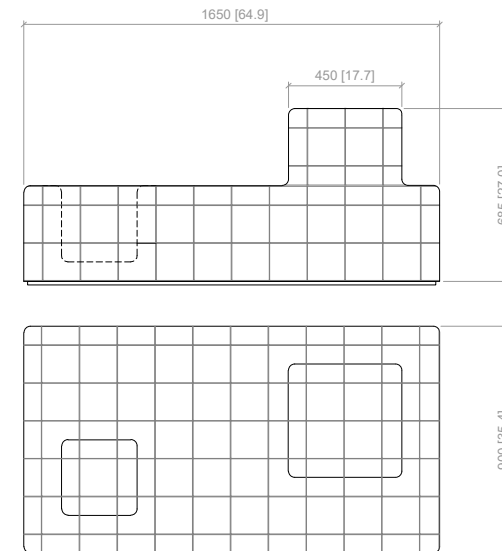

Stand

Table haute [2019] Erable massif (France) & placage bois

Autres finitions et dimensions sur demande
Fabriqué en France

Trame

Trame table basse [2019] Bois & carrelage D-tile

Autres finitions et dimensions sur demande
Fabriquée en France