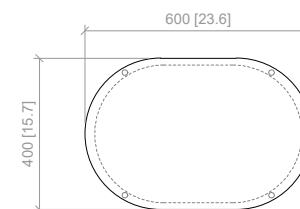

Abies

Abies 01 & 02
Tables à manger [2019]
Pierre de lave émaillée, pin Douglas & laiton

Autres finitions et dimensions sur demande
Fabriquées en France

Brass

Desserte [2012] Laiton naturel & Corian

Autres finitions et dimensions sur demande
Fabriquée en France