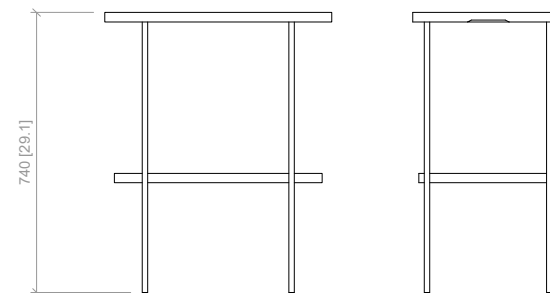

Abies

Abies 01 & 02
Tables à manger [2019]
Pierre de lave émaillée, pin Douglas & laiton

Autres finitions et dimensions sur demande
Fabriquées en France

Brass

Desserte [2012] Laiton naturel & Corian

Autres finitions et dimensions sur demande
Fabriquée en France