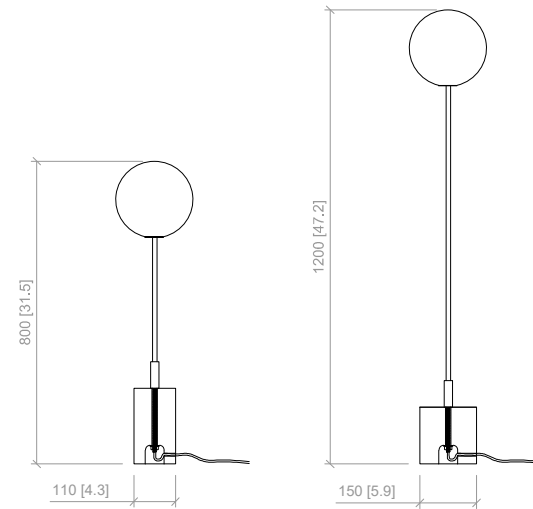

Fabriqué en France

Lava

Photophore [2017] Aluminium chromé et verre soufflé

Source LED rechargeable
Fabriqué en France

Bulle

Bulle 01 & 02 Lampes sur pied [2019] Plexiglass, laiton & verre soufflé

ampoule E27, 220 V
Autres finitions et dimensions sur demande
Fabriquées en France